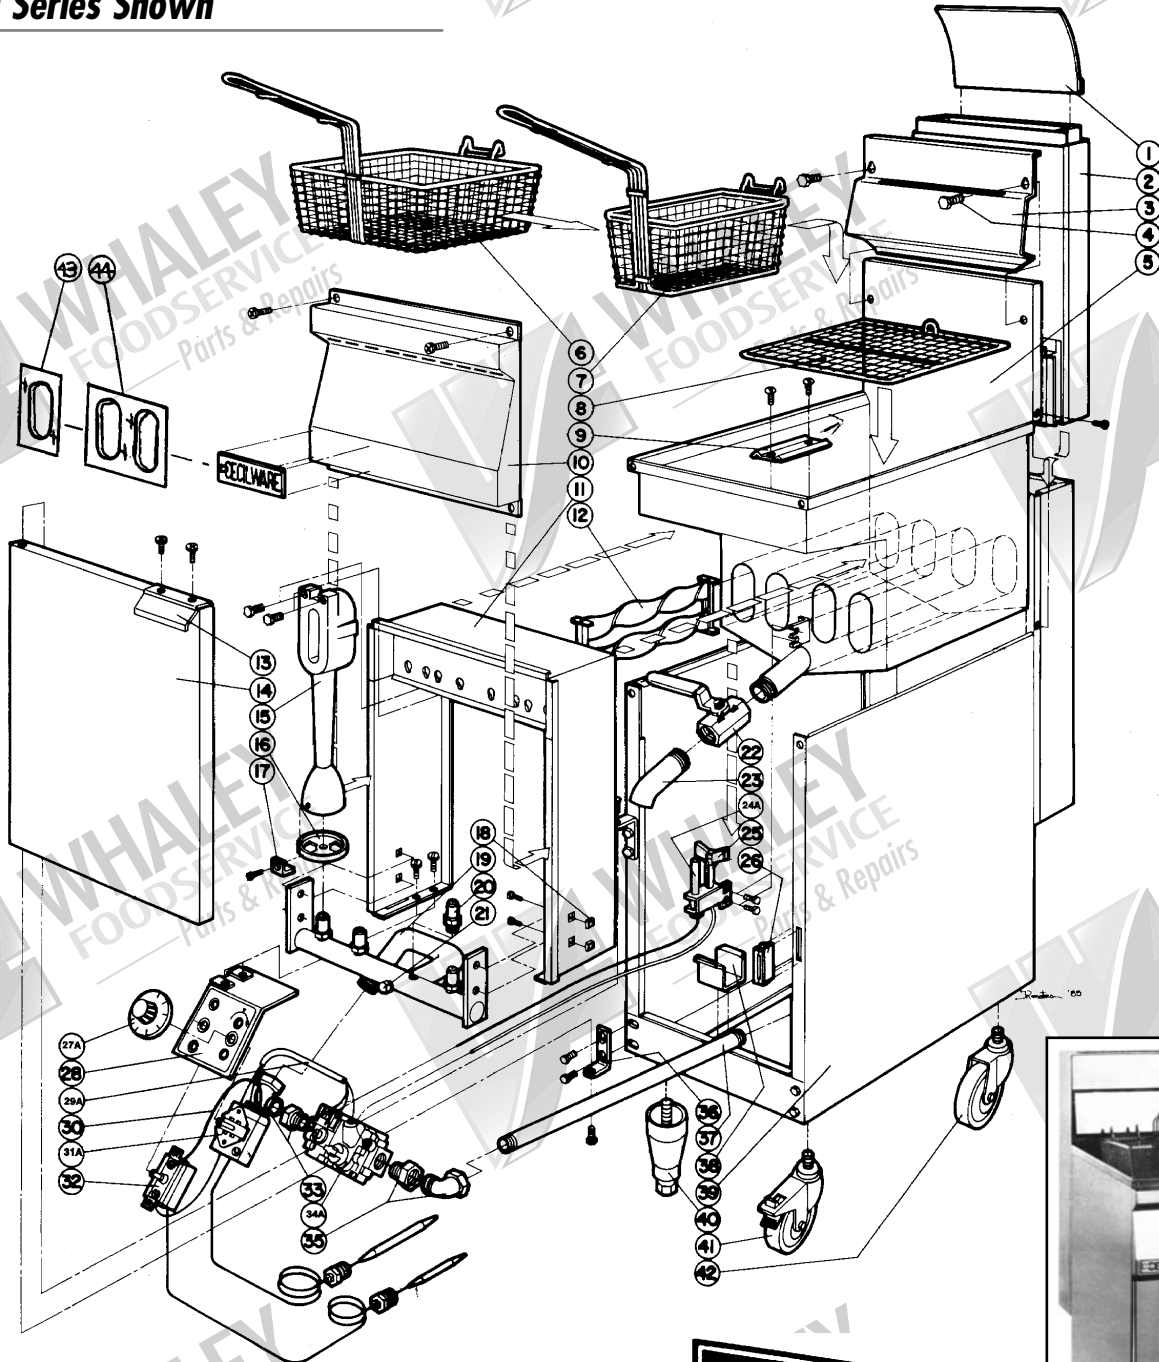

# FMP/FMS Deep Fat Fryer Series

40 Series Shown

(Illustration on page 123.)

ITEM NO.	DESCRIPTION	PART NUMBER		
		FM 30	FM 40	FM 65
1	Flue Deflector Plate	U613Q	U580Q	U623Q
2	Flue Box Assembly	T633Q	T525Q	T655Q
3	Basket Support Bracket	T623V	T536V	T644V
4	Basket Support Fastener	P281A	P281A	P281A
5	FMS-Fry Tank (Stainless Steel)	T621H	T475H	T641H
	FMP-Fry Tank (C.R.S.)	T622H	T531H	T638H
6	Fry Basket — Large (Optional)		V175A	
	Fry Basket — Small	V178A	V174A	V180A
8	Crumb Screen	V177A	V172A	V179A
9	Bulb Clamp	U567A	U567A	U567A
10	Front Fascia Assembly	U612Q	U558Q	U621Q
11	Burner Support Assembly	T632Q	T541Q	T646Q
12	Burner Tube Baffle	U617Q	U555Q	U637Q
13	Door Handle	M224A	M224A	M224A
14	Front Door Assembly	T628Q	T534Q	T650Q
15	Gas Burner	G224A	G224A	G224A
16	Air Burner Shutter	F167A	F167A	F167A
17	Air Shutter Clamp	U574A	U574A	U574A
18	Nut Retainer	P284A	P284A	P284A
19	Burner Manifold	F010A	F009A	F011A
20	Brass Gas Orifice (Natural)	F166A	F166A	F166A
	Brass Gas Orifice (Propane)	F225A	F177A	F225A
21	Brass Plug	K044A	K044A	K044A
22	Drain Valve	D048A	D048A	D048A
23	Drain Pipe	J062A	J062A	J062A
24	Thermopile TP-75	F178A	F178A	F178A
24A	Thermopile CP-2	F229A	F229A	F229A
25	Pilot Burner Assembly (Natural)	F179Q	F179Q	F179Q
	Pilot Burner Assembly (Propane)	F180Q	F180Q	F180Q