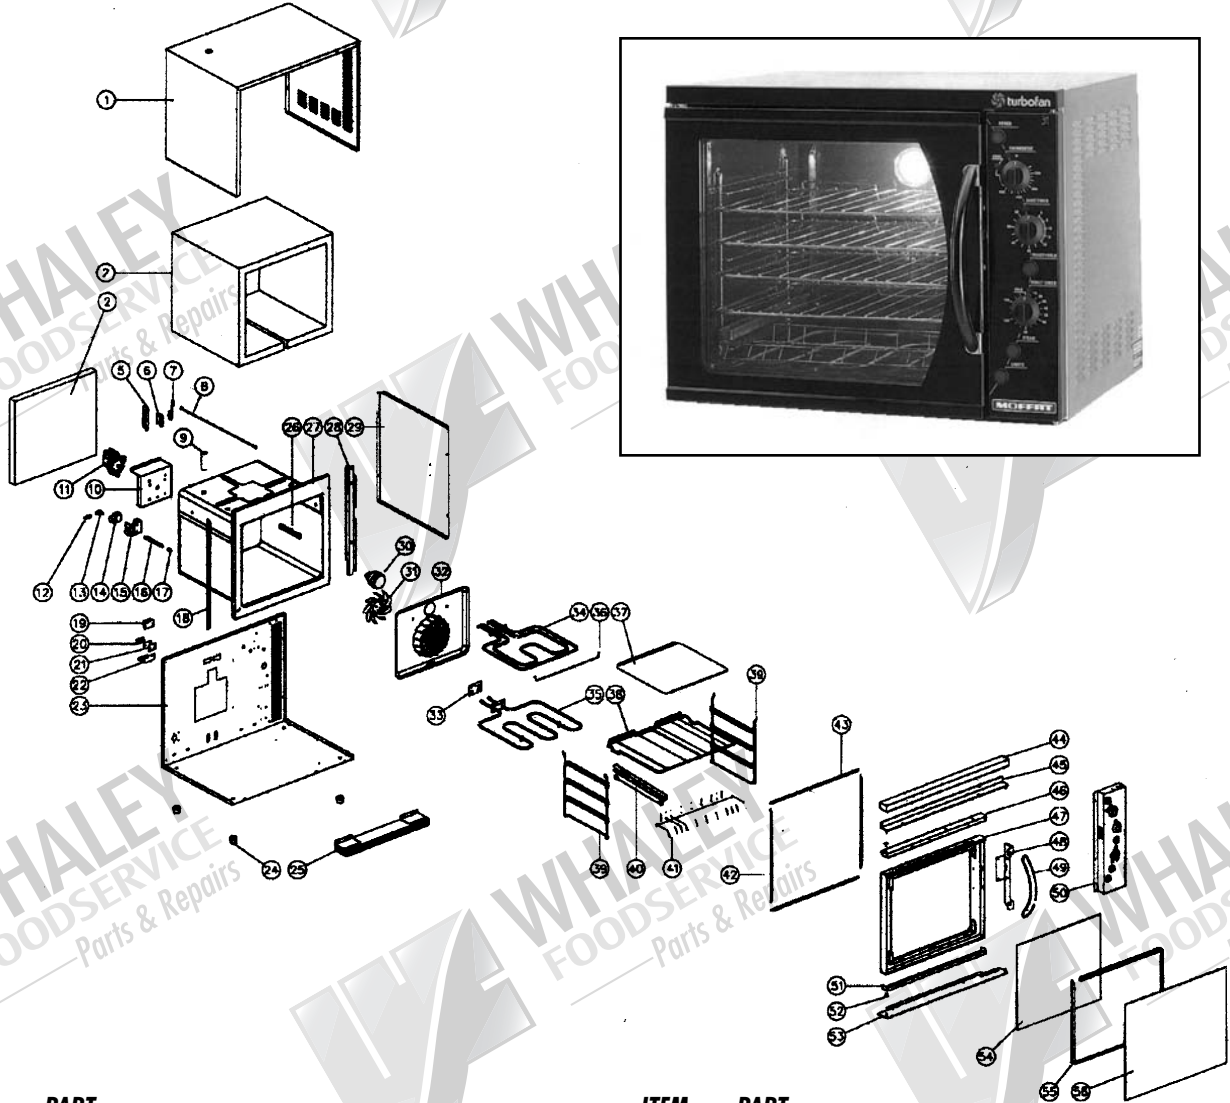

E31 Convection Oven

ITEM NO.	PART NO.	DESCRIPTION
1	021533	Wrapper
2	090406	Insulation
	013011	Cover Panel
	013012	Cover Panel Plate
5	011412	Microswitch Bracket
6	011389	Microswitch Insulator
7	002990	Microswitch
8	003012	Actuator Rod
9	011414	Vent Tube
10	003016	Motor Mounting Plate
11	013431	Motor

ITEM NO.	PART NO.	DESCRIPTION
12	012782	Hose Connector
13	011634	Elbow
14	012781	Solenoid Valve
15	019208	Solenoid Mounting Bracket
16	012784	Solenoid Extension
17	012785	Injector
18	011404	LH Oven Support
19	013586	Terminal Block
20	002138	Cable Clamp
21	002441	Insulator
22	018251	Cable Entry Clamp Bracket

ITEM NO.	PART NO.	DESCRIPTION
23	013053	Body
24	013048	Leg - 4"
25	013908	Foot Assembly - 1"
26	017770	Phial Guard
27	004004	Oven Inner
28	011413	RH Oven Support
29	011407	Side Insulation Panel
30	013520	Oven Light Assembly
	003434	Silk Gasket
	013521	Lamp 40 Watt
	003002	Light Glass
31	013432	Fan
32	004005	Fan Baffle
33	003123	Baffle Bracket
34	003113	Top Element 208 - 220V
	011604	Top Element 230 - 240V
35	003074	Bottom Element 230 - 240V
	003114	Bottom Element 208 - 220V
36	003219	Element Support
38	012809	Oven Rack
39	012798	Oven Side Rack
40	012787	Water Trough
41	003057	Bottom Element Guard
42	014225	Oven Seal Assembly - Vertical
	003028	Vertical Seal - 455mm
43	014226	Oven Seal Assembly - Horizontal
	003038	Horizontal Seal - 508mm
44	004731	Pivot Cover - Top
45	011422	Pivot Support - Top Assembly
46	021528	Top Trim
47	004006	Door Inner
48	021465	Handle Bracket (Handle Assembly 021469)
49	021468	Handle (Handle Assembly 021469)
50	Please Call	Control Assembly
51	021530	Bottom Trim
52	013610	Door Bush (Also Used on Control Panel Pivot)
53	011424	Pivot Support - Bottom Assembly
54	002340	Door Inner Glass
	090200	Silicon Extrusion - 1.74 M
55	004452	Door Glass Clamp Angle