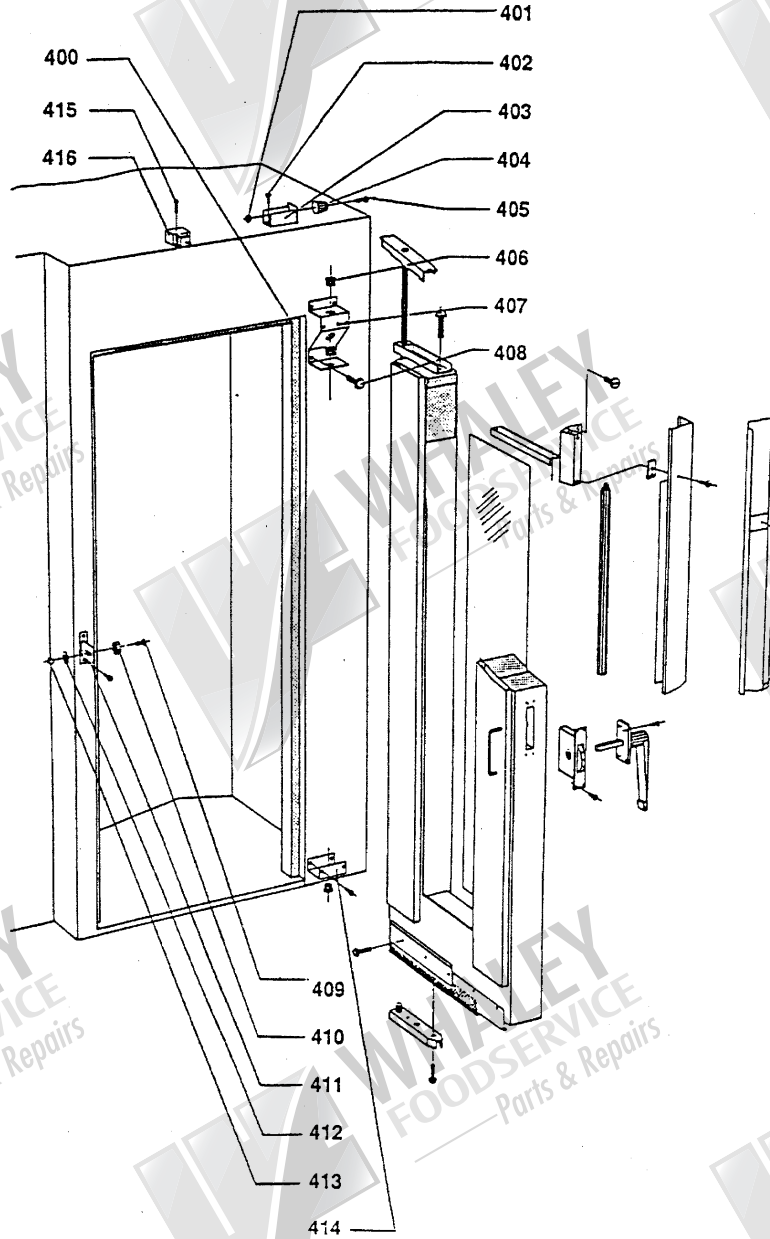

## Fan Device Unit

ITEM NO.	PART NO.	DESCRIPTION
100	50223806	Motor 1.5 Kw 220/420-50
101	50135404	Flat Key RK hg 6" x 6" x 25"
102	50615105	Nut MGM 8 (4 qty.)
103	50614105	Washer BRB 8.4" x 16" (4 qty.)
104	30735801	Bracket Motor
105	50620021	Screw M5SF 8" x 16" (4 qty.)
106	40919901	Cooling Disk
107	50620302	Set Screw MSK6SS 6x10
108	20532201	Cover Plate
109	50227101	Spring
110	50210501	Bushing
111	50230902	Fan, Air Circulation
112	50620304	Screw Set SK6SS 8" x 12"
113	40950301	Fan Inlet Cone
114	50614405	Spring Washer FBB 8.2 (4 qty.)
115	50600405	Screw M6SM 8" x 16" (4 qty.)

**WE'RE YOUR  
ONE STOP  
SHOP FOR  
ALL YOUR  
PARTS  
NEEDS!**

**Oven Door**

ITEM NO.	PART NO.	DESCRIPTION
400	50201001	Door Sealing (5 qty.)
400	50217401	Glue for Door Seal
401	50615104	Nut M6M6
402	50616810	Pop-Rivet 4.8" x 8" (4 qty.)
403	20540201	Door Stop
404	50136200	Door Stop 28" x 30"
405	50604614	Screw MCS 6" x 30"
406	50196001	Bushing (3 qty.)

ITEM NO.	PART NO.	DESCRIPTION
407	40973090	Hinge Upper Frame Part
408	50620021	Flange Screw M6SF 8" x 16" (6 qty.)
409	50619903	Screw MF6S 10" x 25"
410	50197601	Bearing 6203-2rsl
411	40961690	Bracket
412	40961501	Washer 21" x 36"
413	40961401	Slot Nut M10
414	40973190	Hinge Lower Frame Part
415	50613705	Screw Drill Swick B10" x 12" (2 qty.)
416	50223301	Limit Switch

**Oven Door (cont.)**

ITEM NO.	PART NO.	DESCRIPTION
500	30776590	Door Hinge Upper
501	50620021	Flange Screw M6SF 8" x 16" (4 qty.)
502	40899601	Cover Strip
503	20502301	Holder
504	50604507	Screw MCS 5" x 12" (4 qty.)
505	E8205205	Fluorescent Lamp
506	20502290	Cover
507	50617602	Spring Nut M6 (2 qty.)
508	20502401	Lamp Cover
509	50620604	Screw MRX 6" x 12" (2 qty.)
510	50201102	Spring Lock (2 qty.)
511	50610507	Screw KFS 5" x 6" (8 qty.)