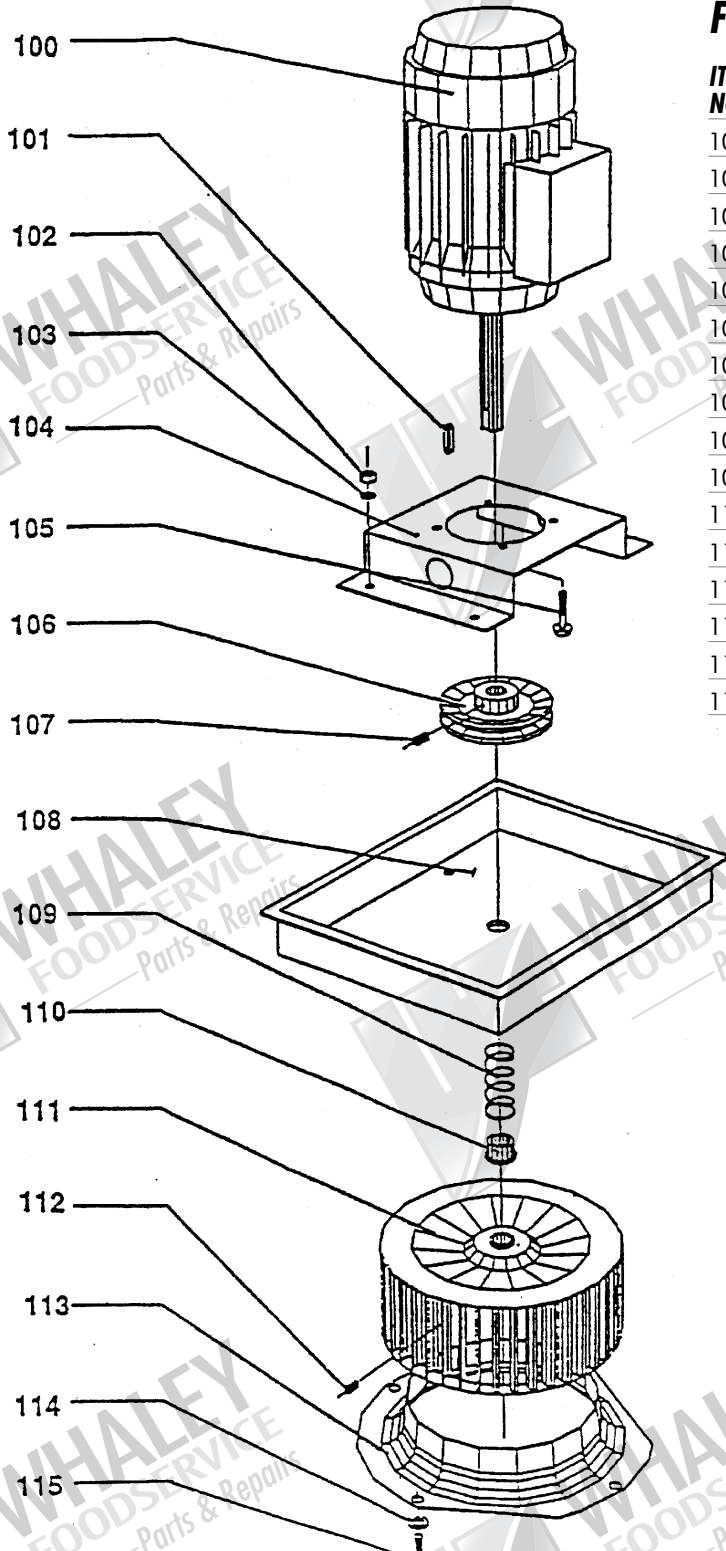

## Fan Device Unit

ITEM NO.	PART NO.	DESCRIPTION
100	50223806	Motor 1.5 Kw 220/420-50
101	50135404	Flat Key RK hg 6" x 6" x 25"
102	50615105	Nut MGM 8 (4 qty.)
103	50614105	Washer BRB 8.4" x 16" (4 qty.)
104	30735801	Bracket Motor
105	50620021	Screw M5SF 8" x 16" (4 qty.)
106	40919901	Cooling Disk
107	50620302	Set Screw MSK6SS 6x10
108	20532201	Cover Plate
109	50227101	Spring
110	50210501	Bushing
111	50230902	Fan, Air Circulation
112	50620304	Screw Set SK6SS 8" x 12"
113	40950301	Fan Inlet Cone
114	50614405	Spring Washer FBB 8.2 (4 qty.)
115	50600405	Screw M6SM 8" x 16" (4 qty.)

**WE'RE YOUR  
ONE STOP  
SHOP FOR  
ALL YOUR  
PARTS  
NEEDS!**

**Oven Door**

ITEM NO.	PART NO.	DESCRIPTION
400	50201001	Door Sealing (5 qty.)
400	50217401	Glue for Door Seal
401	50615104	Nut M6M6
402	50616810	Pop-Rivet 4.8" x 8" (4 qty.)
403	20540201	Door Stop
404	50136200	Door Stop 28" x 30"
405	50604614	Screw MCS 6" x 30"
406	50196001	Bushing (3 qty.)

ITEM NO.	PART NO.	DESCRIPTION
407	40973090	Hinge Upper Frame Part
408	50620021	Flange Screw M6SF 8" x 16" (6 qty.)
409	50619903	Screw MF6S 10" x 25"
410	50197601	Bearing 6203-2rsl
411	40961690	Bracket
412	40961501	Washer 21" x 36"
413	40961401	Slot Nut M10
414	40973190	Hinge Lower Frame Part
415	50613705	Screw Drill Swick B10" x 12" (2 qty.)
416	50223301	Limit Switch

**Oven Door (cont.)**

ITEM NO.	PART NO.	DESCRIPTION
500	30776590	Door Hinge Upper
501	50620021	Flange Screw M6SF 8" x 16" (4 qty.)
502	40899601	Cover Strip
503	20502301	Holder
504	50604507	Screw MCS 5" x 12" (4 qty.)
505	E8205205	Fluorescent Lamp
506	20502290	Cover
507	50617602	Spring Nut M6 (2 qty.)
508	20502401	Lamp Cover
509	50620604	Screw MRX 6" x 12" (2 qty.)
510	50201102	Spring Lock (2 qty.)
511	50610507	Screw KFS 5" x 6" (8 qty.)