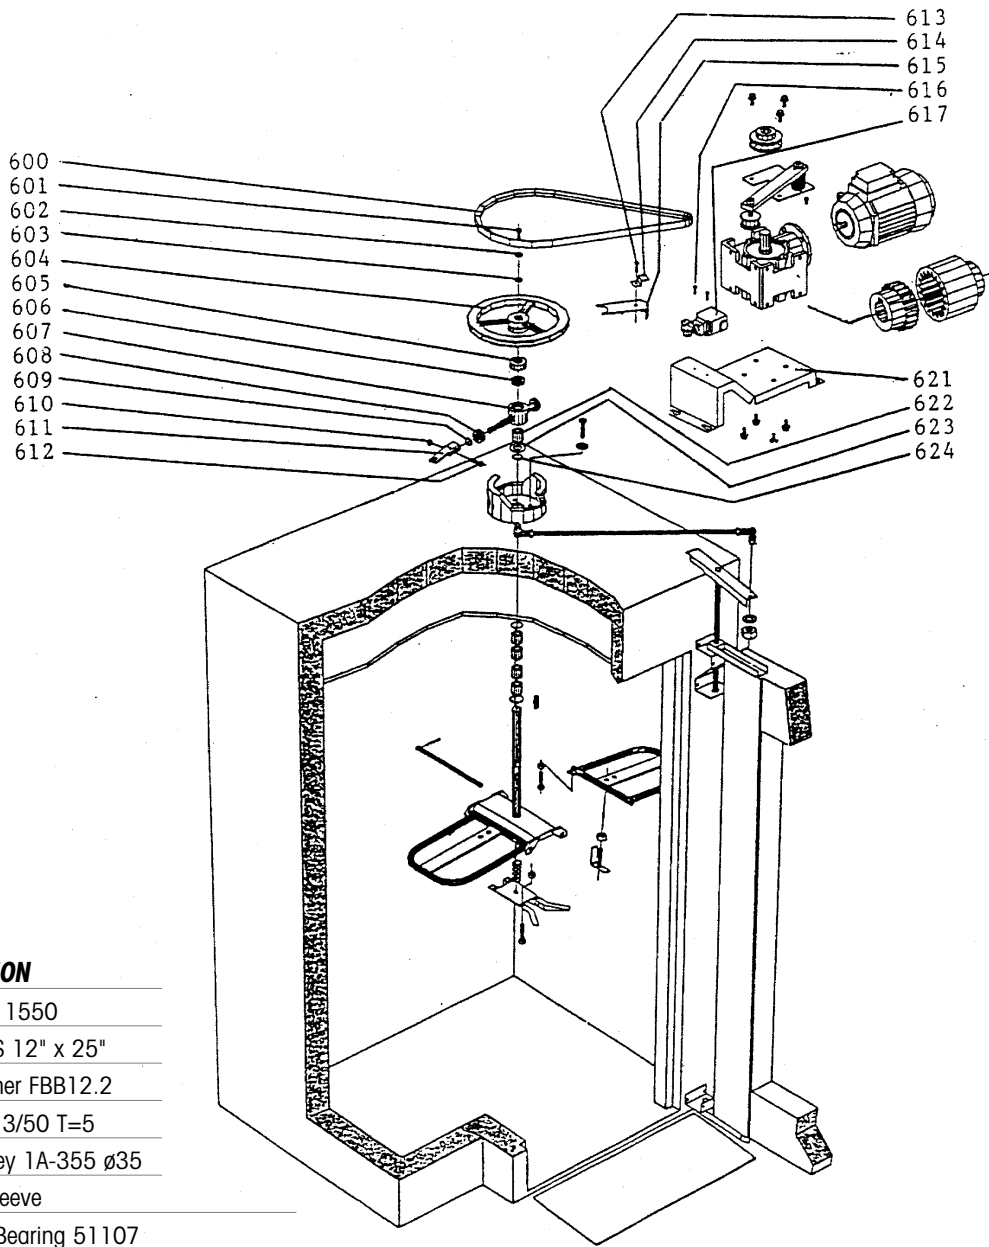

**WE'RE YOUR  
ONE STOP  
SHOP FOR  
ALL YOUR  
PARTS  
NEEDS!**

**Oven Door**

ITEM NO.	PART NO.	DESCRIPTION
400	50201001	Door Sealing (5 qty.)
400	50217401	Glue for Door Seal
401	50615104	Nut M6M6
402	50616810	Pop-Rivet 4.8" x 8" (4 qty.)
403	20540201	Door Stop
404	50136200	Door Stop 28" x 30"
405	50604614	Screw MCS 6" x 30"
406	50196001	Bushing (3 qty.)

ITEM NO.	PART NO.	DESCRIPTION
407	40973090	Hinge Upper Frame Part
408	50620021	Flange Screw M6SF 8" x 16" (6 qty.)
409	50619903	Screw MF6S 10" x 25"
410	50197601	Bearing 6203-2rsl
411	40961690	Bracket
412	40961501	Washer 21" x 36"
413	40961401	Slot Nut M10
414	40973190	Hinge Lower Frame Part
415	50613705	Screw Drill Swick B10" x 12" (2 qty.)
416	50223301	Limit Switch

**Oven Door (cont.)**

ITEM NO.	PART NO.	DESCRIPTION
500	30776590	Door Hinge Upper
501	50620021	Flange Screw M6SF 8" x 16" (4 qty.)
502	40899601	Cover Strip
503	20502301	Holder
504	50604507	Screw MCS 5" x 12" (4 qty.)
505	E8205205	Fluorescent Lamp
506	20502290	Cover
507	50617602	Spring Nut M6 (2 qty.)
508	20502401	Lamp Cover
509	50620604	Screw MRX 6" x 12" (2 qty.)
510	50201102	Spring Lock (2 qty.)
511	50610507	Screw KFS 5" x 6" (8 qty.)

ITEM NO.	PART NO.	DESCRIPTION
512	50108000	Door Handle Assembly
513	50139503	Latch Assembly
514	40931290	Inside Door Handle
515	30737101	Overpressure Channel
516	30737201	Overpressure Channel
517	30713201	Holder
518	30713301	Sealing
519	30713101	Holder
520	30777090	Door Hinge Lower
521	50620005	Flange Screw M6SF 6" x 25" (4 qty.)
522	40881801	Glass