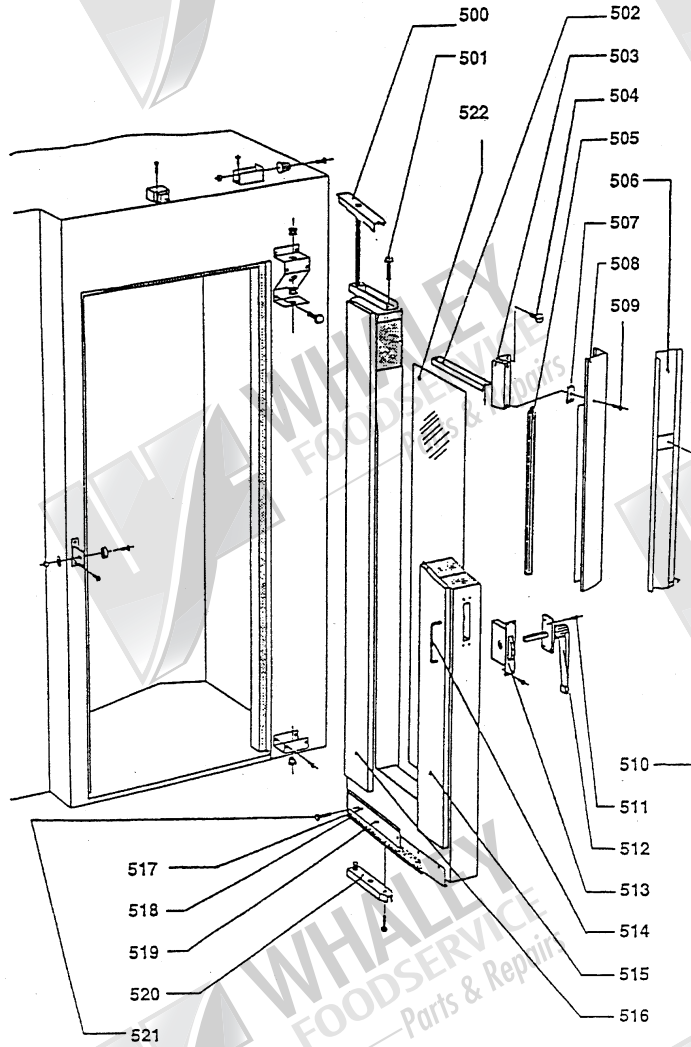

## Fan Device Unit

ITEM NO.	PART NO.	DESCRIPTION
100	50223806	Motor 1.5 Kw 220/420-50
101	50135404	Flat Key RK hg 6" x 6" x 25"
102	50615105	Nut MGM 8 (4 qty.)
103	50614105	Washer BRB 8.4" x 16" (4 qty.)
104	30735801	Bracket Motor
105	50620021	Screw M5SF 8" x 16" (4 qty.)
106	40919901	Cooling Disk
107	50620302	Set Screw MSK6SS 6x10
108	20532201	Cover Plate
109	50227101	Spring
110	50210501	Bushing
111	50230902	Fan, Air Circulation
112	50620304	Screw Set SK6SS 8" x 12"
113	40950301	Fan Inlet Cone
114	50614405	Spring Washer FBB 8.2 (4 qty.)
115	50600405	Screw M6SM 8" x 16" (4 qty.)

**WE'RE YOUR  
ONE STOP  
SHOP FOR  
ALL YOUR  
PARTS  
NEEDS!**

**Oven Door**

ITEM NO.	PART NO.	DESCRIPTION
400	50201001	Door Sealing (5 qty.)
400	50217401	Glue for Door Seal
401	50615104	Nut M6M6
402	50616810	Pop-Rivet 4.8" x 8" (4 qty.)
403	20540201	Door Stop
404	50136200	Door Stop 28" x 30"
405	50604614	Screw MCS 6" x 30"
406	50196001	Bushing (3 qty.)

ITEM NO.	PART NO.	DESCRIPTION
407	40973090	Hinge Upper Frame Part
408	50620021	Flange Screw M6SF 8" x 16" (6 qty.)
409	50619903	Screw MF6S 10" x 25"
410	50197601	Bearing 6203-2rsl
411	40961690	Bracket
412	40961501	Washer 21" x 36"
413	40961401	Slot Nut M10
414	40973190	Hinge Lower Frame Part
415	50613705	Screw Drill Swick B10" x 12" (2 qty.)
416	50223301	Limit Switch

**Oven Door (cont.)**

ITEM NO.	PART NO.	DESCRIPTION
500	30776590	Door Hinge Upper
501	50620021	Flange Screw M6SF 8" x 16" (4 qty.)
502	40899601	Cover Strip
503	20502301	Holder
504	50604507	Screw MCS 5" x 12" (4 qty.)
505	E8205205	Fluorescent Lamp
506	20502290	Cover
507	50617602	Spring Nut M6 (2 qty.)
508	20502401	Lamp Cover
509	50620604	Screw MRX 6" x 12" (2 qty.)
510	50201102	Spring Lock (2 qty.)
511	50610507	Screw KFS 5" x 6" (8 qty.)